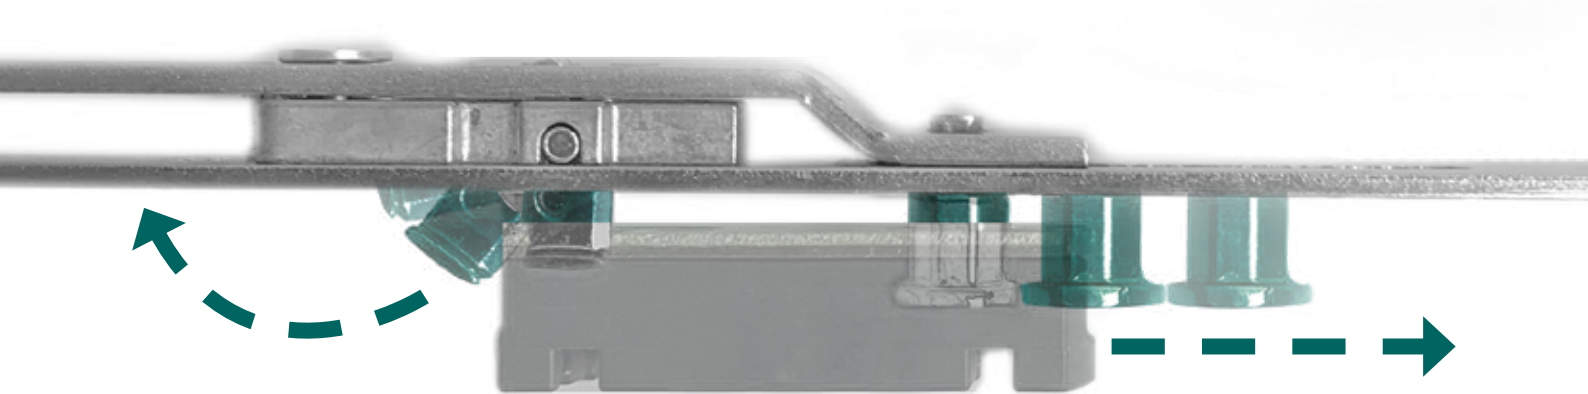

So sieht Sicherheit aus!

Trommelwirbel für die neue Duo-SAFE-Verriegelung:
Erhöhter Schutz für Ihre Fenster!

Exklusiv im neuen
SAFE1-Beschlag!

SCHÜCO
Partner

Duo-SAFE-Verriegelung - der gegenläufige Sicherheitsverschluss

Zwei Verschlusselemente riegeln zangenartig in ein Schließstück ein.

- Eine Seite Duo-SAFE-Verriegelung aus Speziallegierung
- Eine Seite der bewährte Achtkant-Verschlußbolzen (Pilzkopf)

Exklusiv im SAFE 1-Beschlag

- **4 Schließstücke** sind Sicherheitsschließstücke, davon 1 Duo-SAFE-Verriegelung (restliche Schließstücke sind Standard)
- Anbohrschutz, abschließbare Griffolive

Referenzmaß 1m x 1m

Referenzmaß 1m x 2m