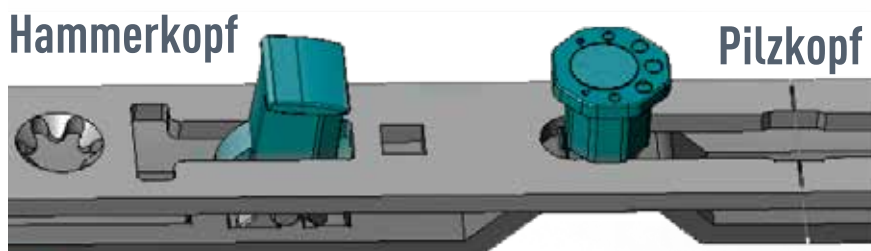

So sieht Sicherheit aus!

Trommelwirbel für die neue Duo-SAFE-Verriegelung:
Erhöhter Schutz für Ihre Fenster!

Exklusiv im neuen
SAFE1-Beschlag!

SCHÜCO
Partner

Duo-SAFE-Verriegelung - der gegenläufige Sicherheitsverschluss

Zwei Verschlusselemente riegeln zangenartig in ein Schließstück ein.

- Eine Seite Duo-SAFE-Verriegelung aus Speziallegierung
- Eine Seite der bewährte Achtkant-Verschlußbolzen (Pilzkopf)

Exklusiv im SAFE 1-Beschlag

- **4 Schließstücke** sind Sicherheitsschließstücke, davon 1 Duo-SAFE-Verriegelung (restliche Schließstücke sind Standard)
- Anbohrschutz, abschließbare Griffolive

Referenzmaß 1m x 1m

Referenzmaß 1m x 2m