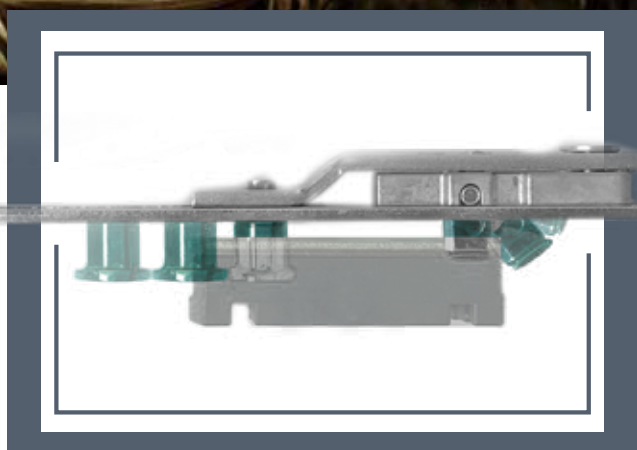

So sieht Sicherheit aus!

Trommelwirbel für die neue Duo-SAFE-Verriegelung:
Erhöhter Schutz für Ihre Fenster!

Exklusiv im neuen
SAFE1-Beschlag!

SCHÜCO
Partner

Duo-SAFE-Verriegelung - der gegenläufige Sicherheitsverschluss

Zwei Verschlusselemente riegeln zangenartig in ein Schließstück ein.

- Eine Seite Duo-SAFE-Verriegelung aus Speziallegierung
- Eine Seite der bewährte Achtkant-Verschlußbolzen (Pilzkopf)

Exklusiv im SAFE 1-Beschlag

- **4 Schließstücke** sind Sicherheitsschließstücke, davon 1 Duo-SAFE-Verriegelung (restliche Schließstücke sind Standard)
- Anbohrschutz, abschließbare Griffolive

Referenzmaß 1m x 1m

Referenzmaß 1m x 2m